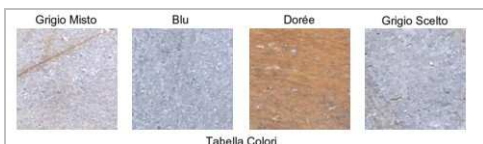

LASTRAME (Opus Incertum)

Pietra adatta per rivestimento (mosaico 1/2) e pavimentazione (mosaico 2/4) esterno.
 Può avere uno spessore che varia tra 1 e 4 Cm ed ha una forma irregolare.

Mosaico 1/2 - Spessore compreso tra 1 e 2 Cm

Mosaico 2/4 - Spessore compreso tra 2 e 4 Cm

Viene fornita con bancali e venduta al Mq.

Descrizione	Spessore	Colore Pietra	Peso / mq
Mosaico	1 - 2 Cm	Grigio Misto	ca. 40 Kg
Mosaico	1 - 2 Cm	Grigio Scelto	ca. 40 Kg
Mosaico	1 - 2 Cm	Blu	ca. 40 Kg
Mosaico	1 - 2 Cm	Dorée	ca. 40 Kg
Mosaico	2 - 4 Cm	Grigio Misto	ca. 63 Kg
Mosaico	2 - 4 Cm	Grigio Scelto	ca. 63 Kg
Mosaico	2 - 4 Cm	Blu	ca. 63 Kg
Mosaico	2 - 4 Cm	Dorée	ca. 63 Kg