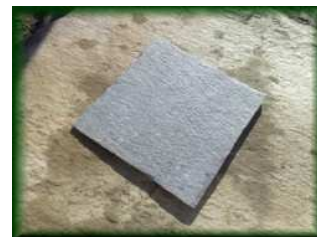

**LOSE DA TETTO 80x80**

Pietra adatta per la realizzazione di tetti .  
Sono pietre riquadrate manualmente ad angoli retti, di misura 80 Cm per 80 Cm.

**Lose da tetto 80 x 80** - Spessore compreso tra 3 e 4,5 Cm

Viene fornita con bancali e venduta a pezzo.

<b>Descrizione</b>	<b>Spessore</b>	<b>Colore Pietra</b>	<b>Peso / mq</b>
<b>Lose da tetto squadrate 80x80</b>	da 3 a 4,5 Cm	Grigio Misto	ca. 150 Kg