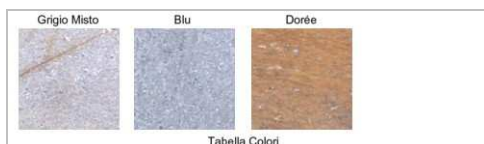

BLOCCHETTI DA MURO

I blocchetti da muro tranciati trovano il loro utilizzo migliore nella costruzione e rivestimento di pareti sia interne che esterne. Vengono prodotti in tre diverse colorazioni. Gli spessori dei blocchetti da muro possono essere di quattro categorie : 4/6 cm - 6/8 cm - 8/10 cm - 10/12 cm. Hanno una lunghezza compresa tra i 15 e 30 cm e una profondità che varia tra i 6 e 8 cm.

Blocchetti da muro 4/6 - Spessore compreso tra 4 e 6 Cm - Larghezza compresa tra i 15 e 30 cm
- Profondità compresa tra 6 e 8 cm

Blocchetti da muro 6/8 - Spessore compreso tra 6 e 8 Cm - Larghezza compresa tra i 15 e 30 cm
- Profondità compresa tra 6 e 8 cm

Blocchetti da muro 8/10 - Spessore compreso tra 8 e 10 Cm - Larghezza compresa tra i 15 e 30 cm
- Profondità compresa tra 6 e 8 cm

Blocchetti da muro 10/12 - Spessore compreso tra 10 e 12 Cm - Larghezza compresa tra i 15 e 30 cm
- Profondità compresa tra 6 e 8 cm

Vengono forniti con bancali provvisti di rete metallica o imballaggio e venduti a quintale.